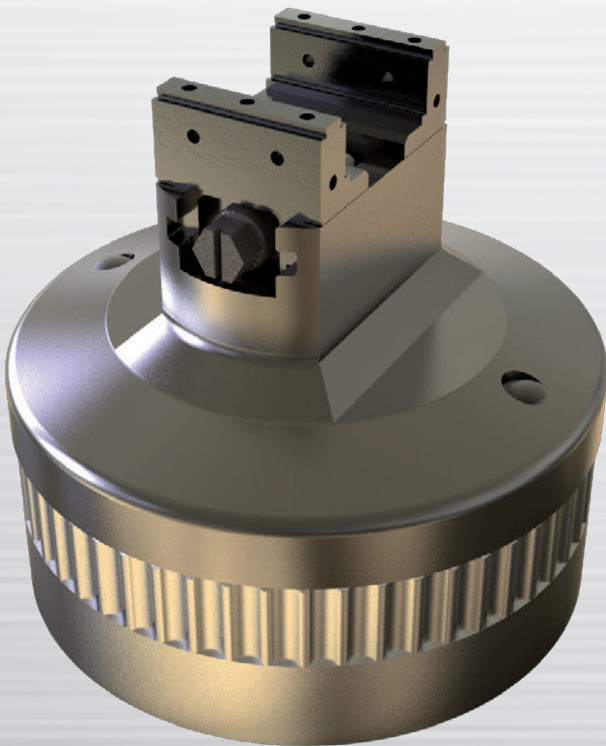

**NOUVEAUTÉ**

# TGCMEC - 17

Mini étau  
auto-centrant  
intégré sur  
GPS 70

- Mini étau auto-centrant intégré à une palette GPS 70
- Capacité de serrage de 0-22 mm
- Largeur de serrage 20 mm
- Corps et mors en acier trempé monobloc
- Répétabilité du centrage 0.02 mm
- Hauteur totale depuis la surface de la palette = 43 mm
- Excellente accessibilité latérale pour usinage en 5 axes
- Mors rapportés disponibles en diverses matières