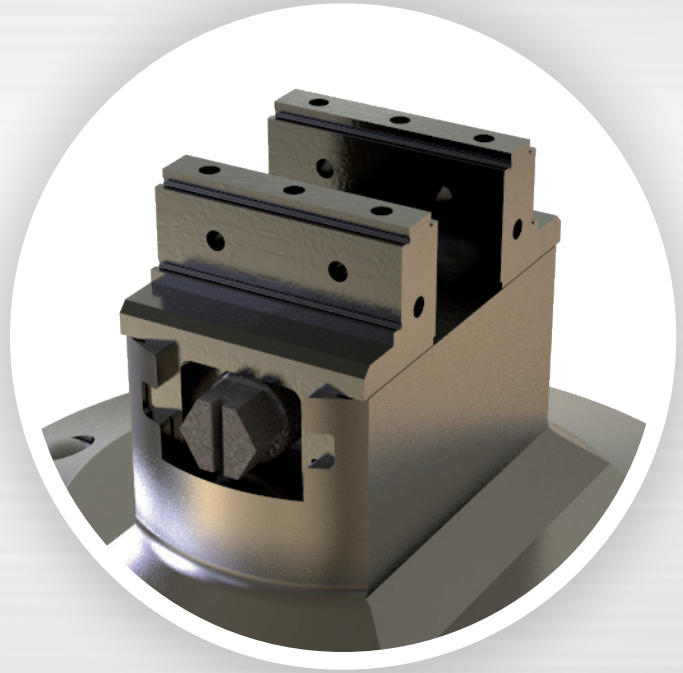

**NOUVEAUTÉ**

# TGCMEC - 17

Mini étau  
auto-centrant  
intégré sur  
GPS 70

- Mini étau auto-centrant intégré à une palette GPS 70
- Capacité de serrage de 0-22 mm
- Largeur de serrage 20 mm
- Corps et mors en acier trempé monobloc
- Répétabilité du centrage 0.02 mm
- Hauteur totale depuis la surface de la palette = 43 mm
- Excellente accessibilité latérale pour usinage en 5 axes
- Mors rapportés disponibles en diverses matières