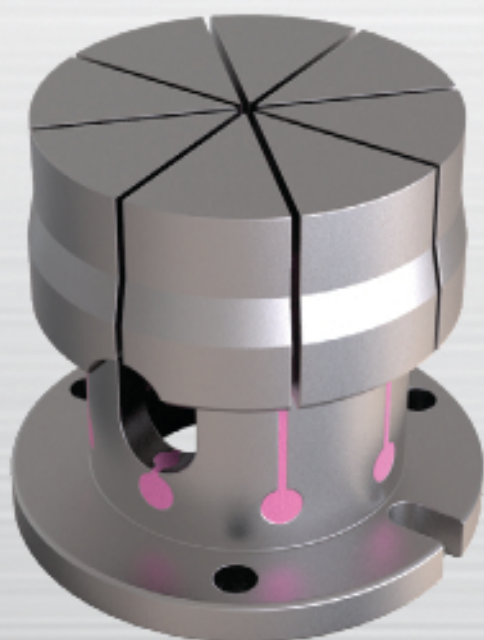

# ***Pince TGWM étanche***

Finis les copeaux à l'intérieur de vos pinces

- Etanchéité contre l'intrusion de copeaux
- Facilite la récupération des métaux précieux
- Evite les problèmes de fonctionnement et de blocage
- Nettoyage facilité
- Améliore la régularité des serrages