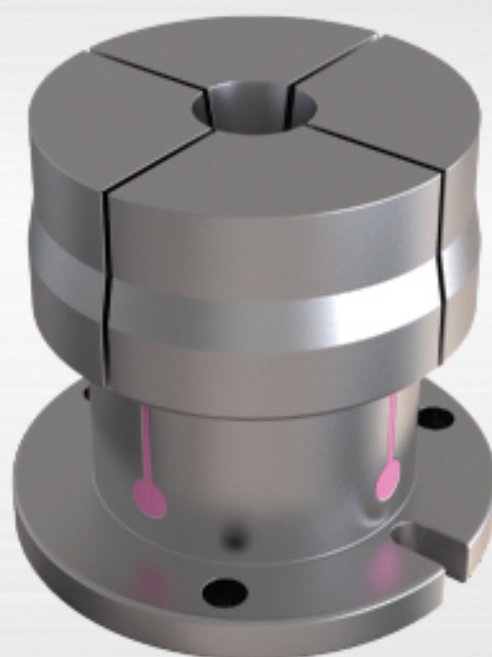

# ***Pince TGWM étanche***

Finis les copeaux à l'intérieur de vos pinces

- Etanchéité contre l'intrusion de copeaux
- Facilite la récupération des métaux précieux
- Evite les problèmes de fonctionnement et de blocage
- Nettoyage facilité
- Améliore la régularité des serrages