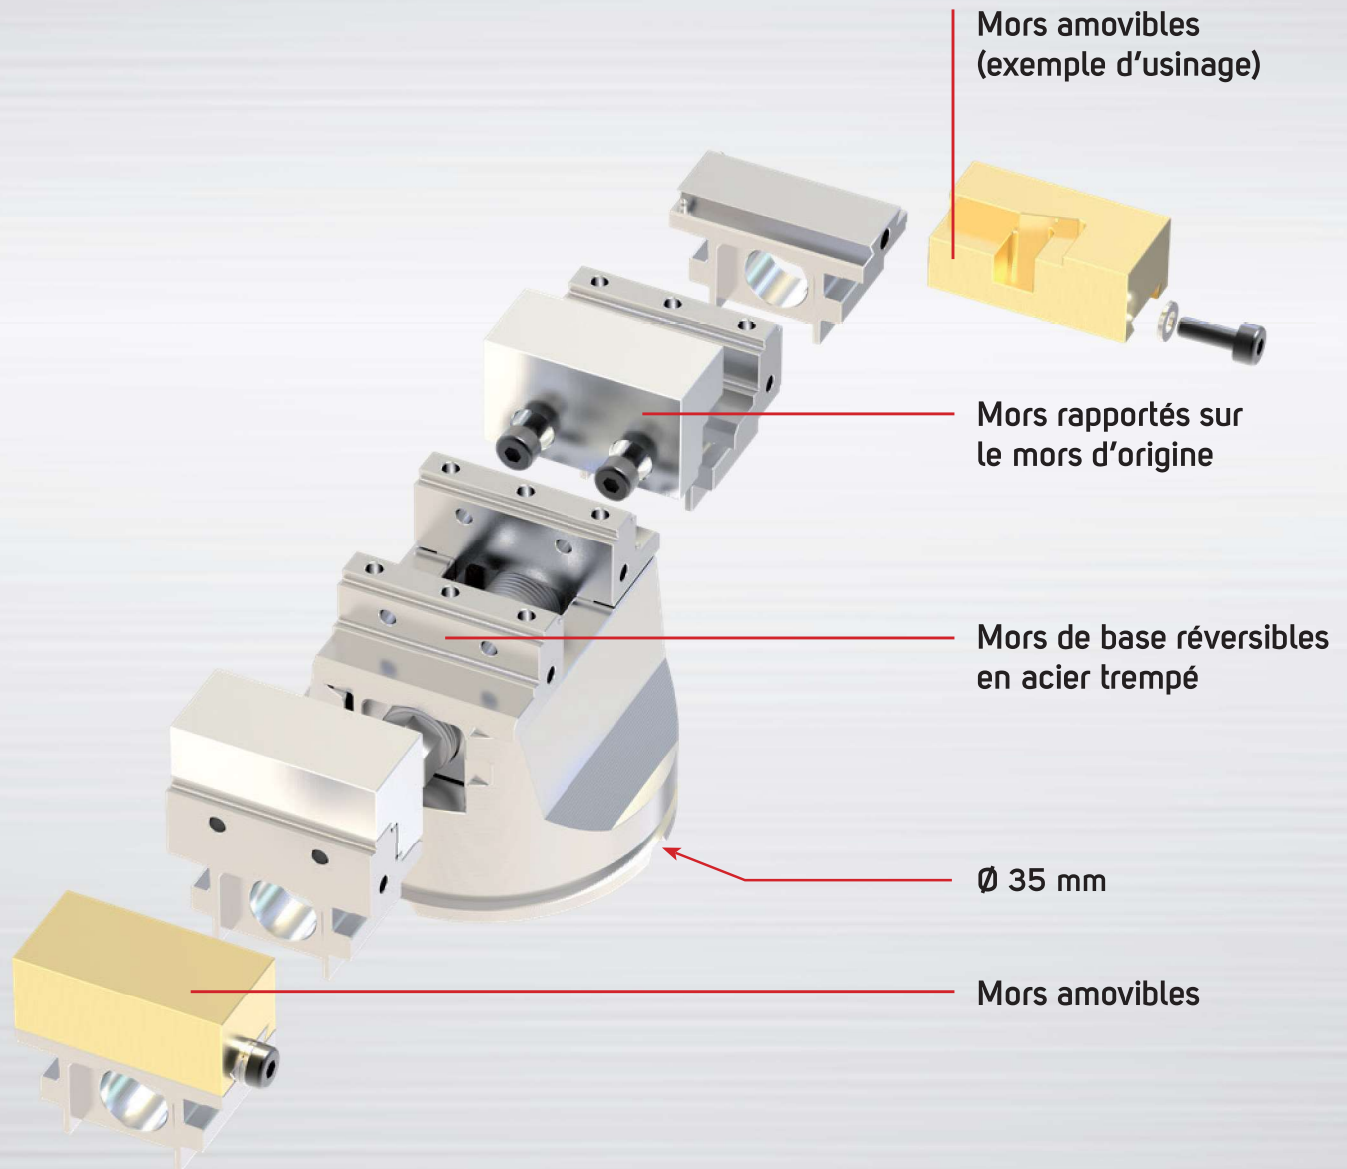

Etau auto-centrant

 2 µm

TG COLIN

TG Colin SA
Chemin des Semailles 6
2350 Saignelégier
Tél. +41 32 861 67 03
info@tgcolin.ch
www.tgcolin.ch

- Micro étau auto-centrant
- Capacité de serrage 0-22 mm
- Changement rapide dans le 2 µm
- Largeur 20 mm
- Répétabilité du centrage 2 µm
- Large éventail de mors disponible